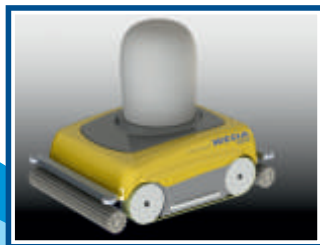

Seleziona le tue opzioni e noi ti rispondiamo con il prezzo e i dettagli di fornitura.

WEDA
MADE IN SWEDEN

ACQUABENESSERE

Acquabenessere srl – Importatore Esclusivo WEDA

Strada del Friuli, 417 | 34136 TRIESTE

Tel. 040 574313, 0039040571425 | fax 5705973 | info@acquabenessere.it

Web: www.acquabenessere.it