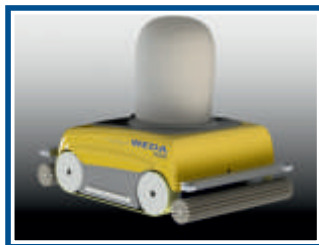

Seleziona le tue opzioni e noi ti rispondiamo con il prezzo e i dettagli di fornitura.

WEDA
MADE IN SWEDEN

ACQUABENESSERE

Acquabenessere srl – Importatore Esclusivo WEDA

Strada del Friuli, 417 | 34136 TRIESTE

Tel. 040 574313, 0039040571425 | fax 5705973 | info@acquabenessere.it

Web: www.acquabenessere.it